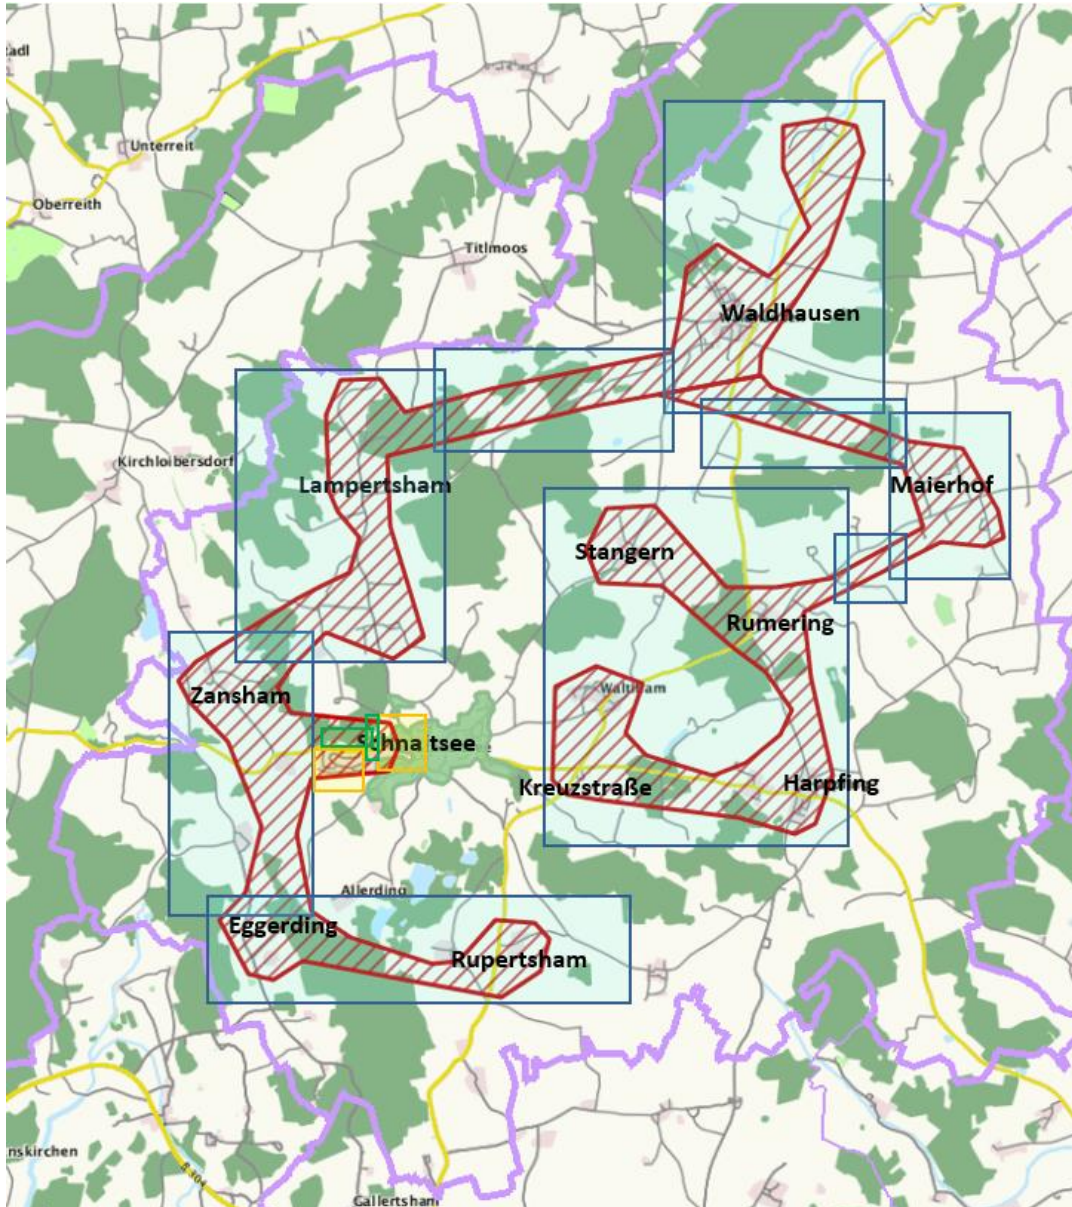

## Karte Schnaitsee:

### Karte der Ist-Versorgung

Stand nach der Markterkundung

#### Legende:

Vorläufiges Erschließungsgebiet  
(rot umrandet und schraffiert):

Gemeindegrenze:

Bandbreiten im Down-/Upload  
[Mbit/s]

$\leq 15 / 1$  

$= 16 / 1$  

$\geq 30 / 2$  